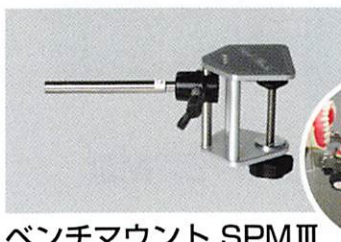

# シンプルマネキンⅢ 3点セットを用いて 様々なトレーニングを始めることができます!

Dr.

支台歯形成

窩洞形成

DH.

スケーリング

プロービング

歯面研磨

## オプション品

ラバーシート SPMⅢ  
標準価格 ¥1,190

頬粘膜ボックスと併用することで  
よりリアルな開口感になります。

ベンチマウント SPMⅢ  
標準価格 ¥26,360

シンプルマネキンⅢを机に固定する  
ための部品です。