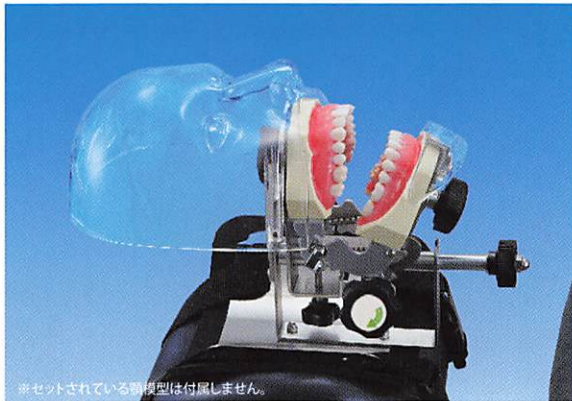

# シンプルマネキンⅢ 実習用顎模型付きキャンペーン

期間 2024年  
7月22日月 ~ 8月20日火

平素は格別のご愛顧を賜り誠に有難うございます。

シンプルマネキンⅢ チェアマウントセット、顎模型「D18FE-500H(GUB)-MF」、  
頬粘膜ボックス フルカバーSPMⅢの3点を、お得なセット価格でお求め頂けます。

「もっとスキルを伸ばしたい」「院内で勉強会がしたい」とお考えの歯科医師、歯科衛生士の皆様。  
是非この機会にお買い求めください。

## シンプルマネキンⅢ 3点セット

シンプルマネキンⅢ チェアマウントセット  
標準価格 ¥38,300

※セットされている顎模型は付属しません。

- セット内容**
- ・ヘッドベースSPMⅢ
  - ・マスクSPMⅢ
  - ・ヘッドレストマウントSPMⅢ
  - ・収納バッグ

※このセットは診療用チェアにしか取り付けることができません。  
机に取り付ける場合は【ベンチマウントSPMⅢ】が必要です。  
※顎模型は【D18FE-500H(GUB)-MF】がセットになります。予めご了承ください。